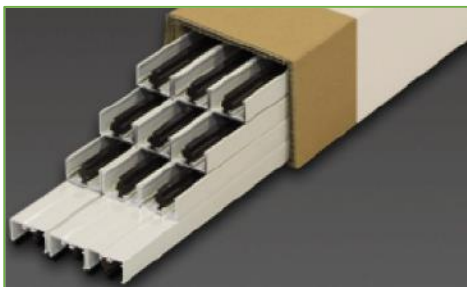

INCONTRI

Incontro STANDARD mt.5