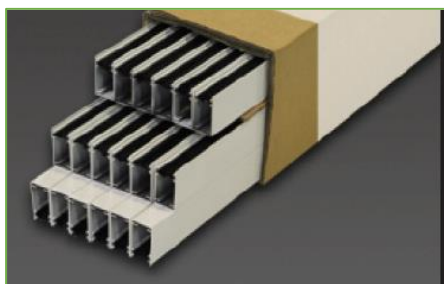

## CASSONETTI

Barra cassonetto mt. 6 DA 32 MM.  
H.160

Barra cassonetto mt. 6 DA 42 MM.  
H.170

Barra cassonetto mt. 6 DA 42 MM.  
H.260

## GUIDE

Guida ALTA mt.6 40x22

Guida BASSA mt.6 22x22

**COLORI STANDARD:**  
1013 - 9010 - 3003 - 6005 - 8017 -  
9005 opaco

**MAGGIORAZIONI:**  
raffaello e testa di moro = + 10%  
colori particolari = +20%  
legno naturall = +35%  
legno decorall = +40%