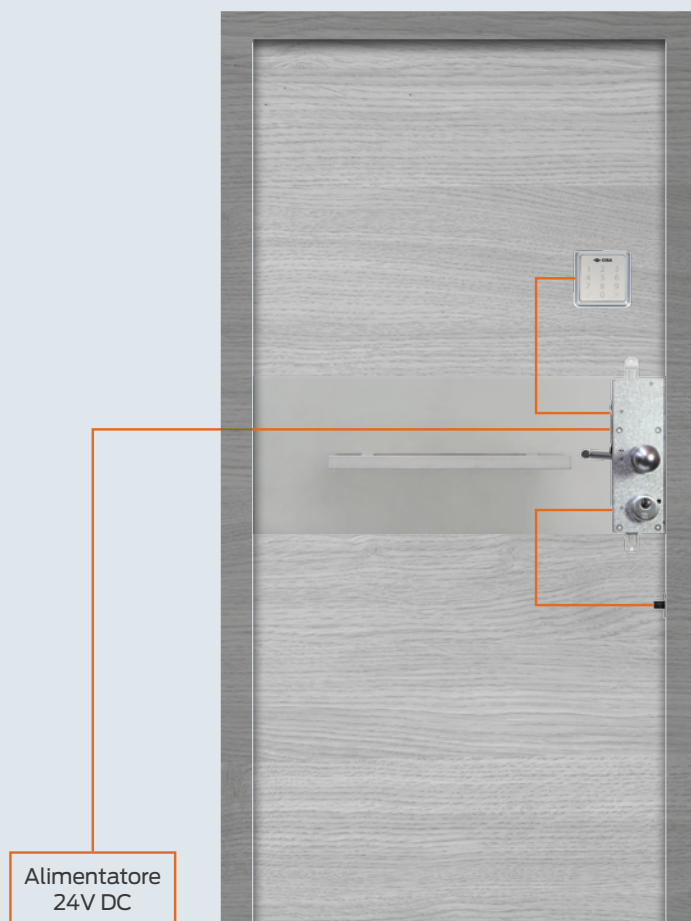

È possibile installare e alimen

Configurazioni

Alimentazione attraverso impianto elettrico

STATO PORTA - FUNZIONALITÀ ED ESTETICA

- Soluzione brevettata CISA.
- Distanza tra i contatti autoregolante.
- Libertà di posizionamento.
- Sostituisce il tradizionale passacavo in caso di installazione con pile ricaricabili.
- I contatti non strisciano quando si chiude la porta.
- Installazione dall'estetica pulita e senza sporgenza.