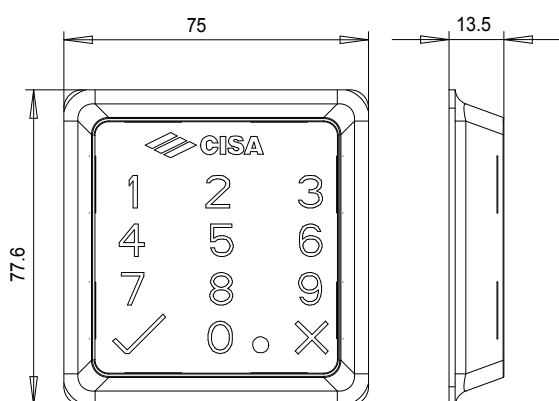

Tastiera Esterna

SELEZIONE DEGLI INGRESSI E VERSATILITÀ

- Applicazione semplice e veloce.
- Libertà di posizionamento.
- Tastiera a membrana resistiva retroilluminata.
- Ottima ergonomia ed usabilità.
- Permette di impostare le configurazioni di funzionamento: automatica, semiautomatica, fermo a giorno.
- Feedback luminosi e acustici.
- Sistema di codifica sicuro.
- Borchia in varie finiture.

ARTICOLO

FINITURA

1 06525 70 0 44

Nero lucido

1 06525 70 0 B1

Cromo satinato

1 06525 70 0 00

Oro lucido