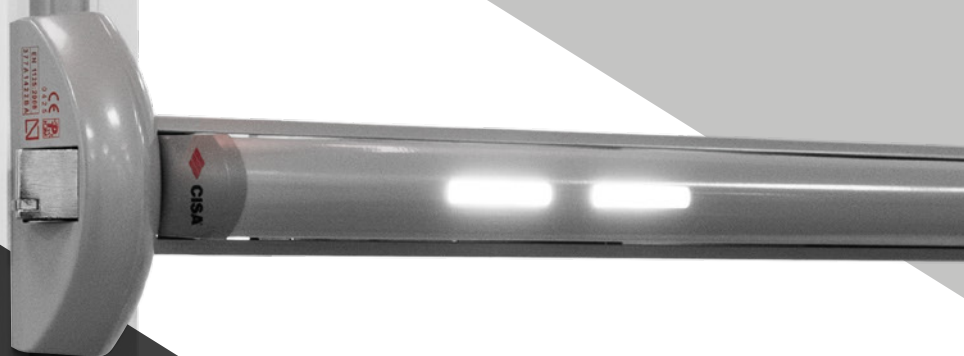

CISA POLARIS

Sistema di luci di emergenza per maniglioni antipanico.

Listino Luglio 2017

Istruzione

Residenziale

Commerciale

Sanità

Ospitalità

CISA Polaris è un sistema di luci al LED abbinabile ai maniglioni CISA eFAST e FAST touch, connettibile a un alimentatore dotato di batteria di backup. Unito a un sistema d'allarme o di rilevazione fumi può entrare in azione nel momento in cui la corrente viene a mancare, agevolando l'uscita in ambienti bui o nei quali la luminosità è ostruita dal fumo.

VANTAGGI

Per l'utente finale

CISA Polaris consente l'immediata identificazione delle vie di fuga perché dotato di luci poste sulla barra stessa. Questa posizione consente una buona localizzazione dell'uscita di emergenza anche in caso di fumo. Inoltre permette di identificare da lontano su quale lato si aprirà la porta, grazie al posizionamento dei LED vicini allo scrocco.

Per l'installatore

L'installazione è semplice: basta sfilare la barra e inserire la striscia LED già preinstallata su apposito supporto e sostituire la barra standard con quella fornita nel kit, tagliandola alla misura desiderata. Occorre poi collegare il sistema con alimentatore fornito di batteria.