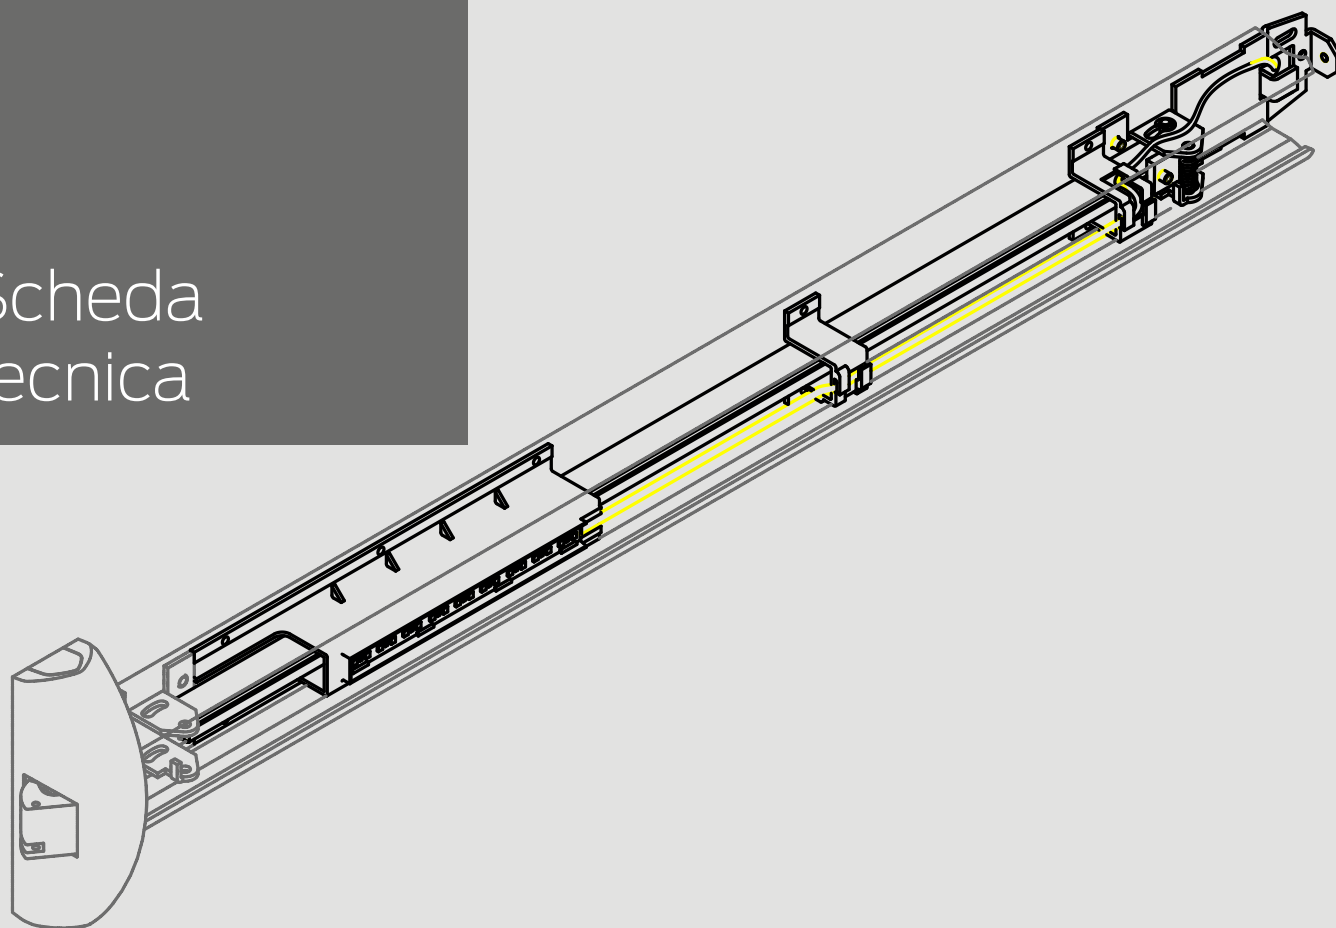

Scheda tecnica

TIPOLOGIA	DESCRIZIONE	PER SERIE	L	PESO UNITARIO kg	N° PEZZI	ARTICOLO			PREZZO UNITARIO (SENZA IVA) EURO
						TIPO	DIM.	MANO	

Kit polaris completo di barra, LED e componenti per il cablaggio.

Per ottenere la funzione **emergenza** o **illuminazione**, CISA Polaris deve essere collegato ad un apposito trasformatore (non in dotazione), con caratteristiche come indicato nel foglio istruzioni.

59711
59801
59811
59816
59851

1200 1,300 1 1 06196 60 0 90,00

VOCE DI CAPITOLATO

Barra per maniglioni FAST Touch per versioni applicare infilare ed eFAST con luci LED alimentate da apposito trasformatore 12 V ca.

Possibilità di realizzare la funzione di emergenza (le luci si accendono in caso di mancanza di corrente) e illuminazione (le luci sono comandabili tramite interruttore).